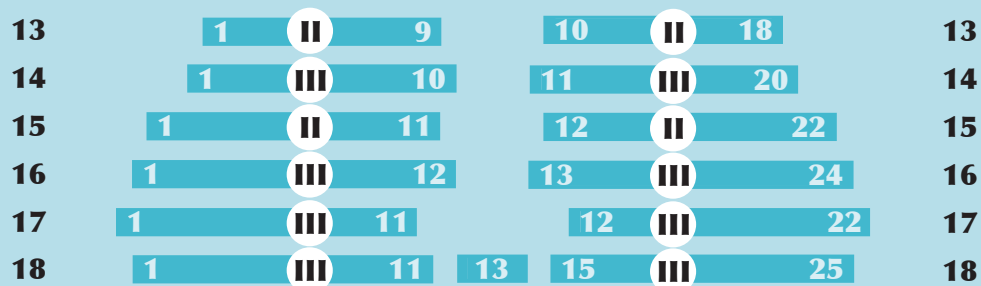

Bühne

Empore