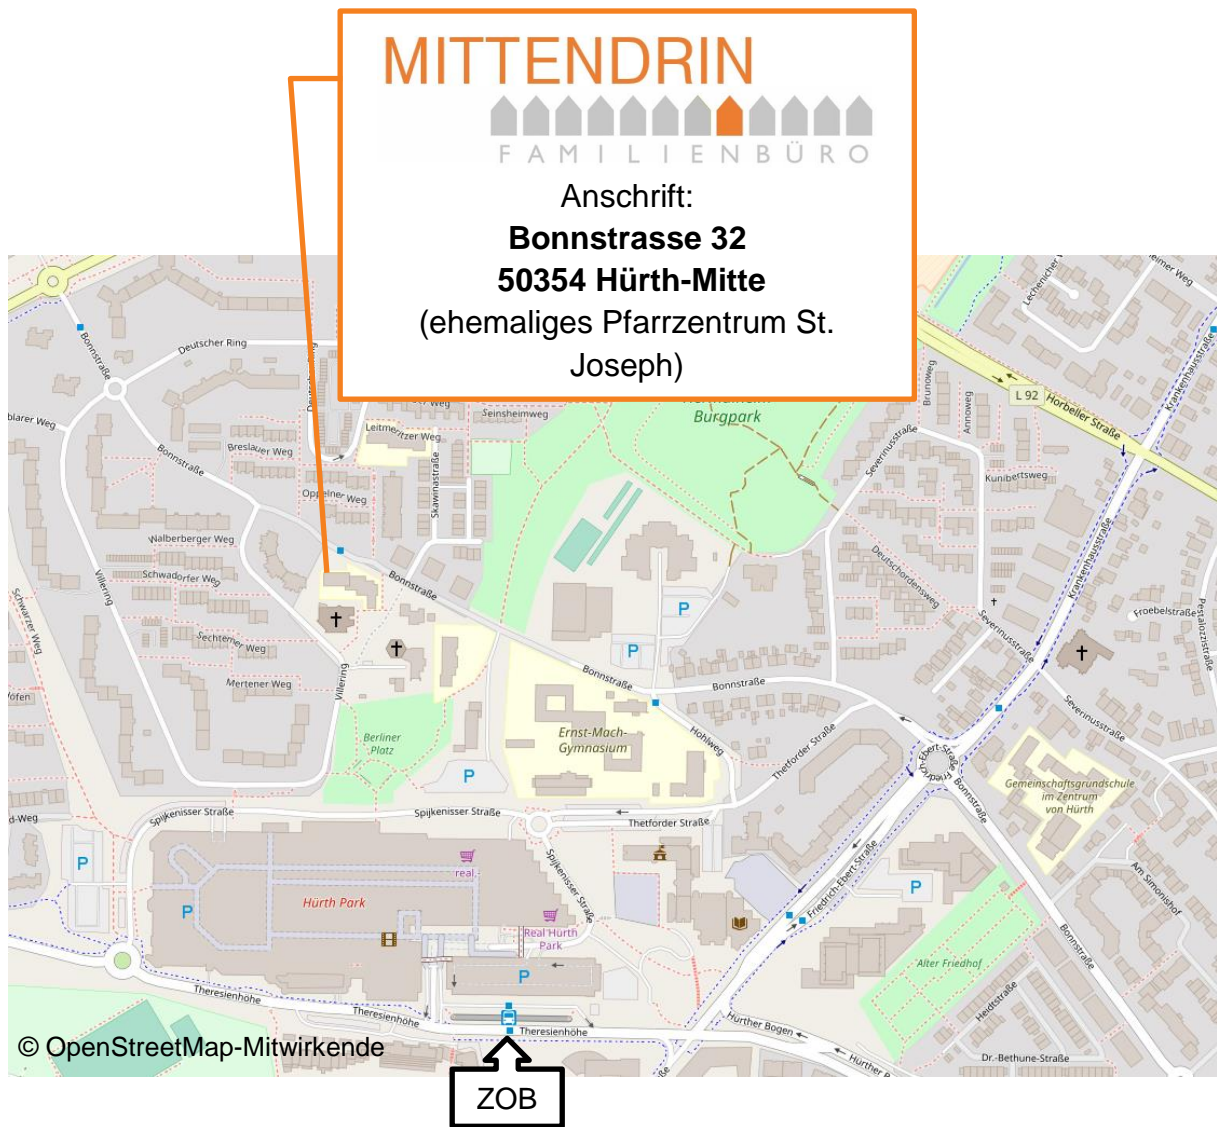

# Anfahrt zum Familienbüro „Mittendrin“

Mit dem Bus:

Mit dem Bus **Linie 711** zur **Haltestelle „Kirchenzentrum“**  
(Haltestelle unmittelbar vor dem Familienbüro).

Die Linie 711 fährt z.B. über die Haltestelle „Hürth Mitte ZOB“

Mit der Straßenbahn aus Richtung Köln oder Bonn:

Mit der **Linie 18** bis zur **Haltestelle „Hürth-Hermülheim Stadtbahn“**,  
dort Umstieg in den **Bus Linie 714 oder 720 Richtung Hürth-Mitte (ZOB)**.

Am ZOB **Umstieg in den Bus Linie 711** Richtung Berrenrath bis zur **Haltestelle „Kirchenzentrum“** oder zu Fuß 1km ca. 13 Minuten

Die Linie 18 fährt z.B. über die Haltestellen „Köln HBF“, „Bonn HBF“, „Brühl Mitte“, „Hürth-Efferen“, „Hürth-Hermülheim“ und „Hürth-Fischenich“

Mit dem Auto:

Adresse fürs Navi:

**Bonnstrasse 32, 50354 Hürth**