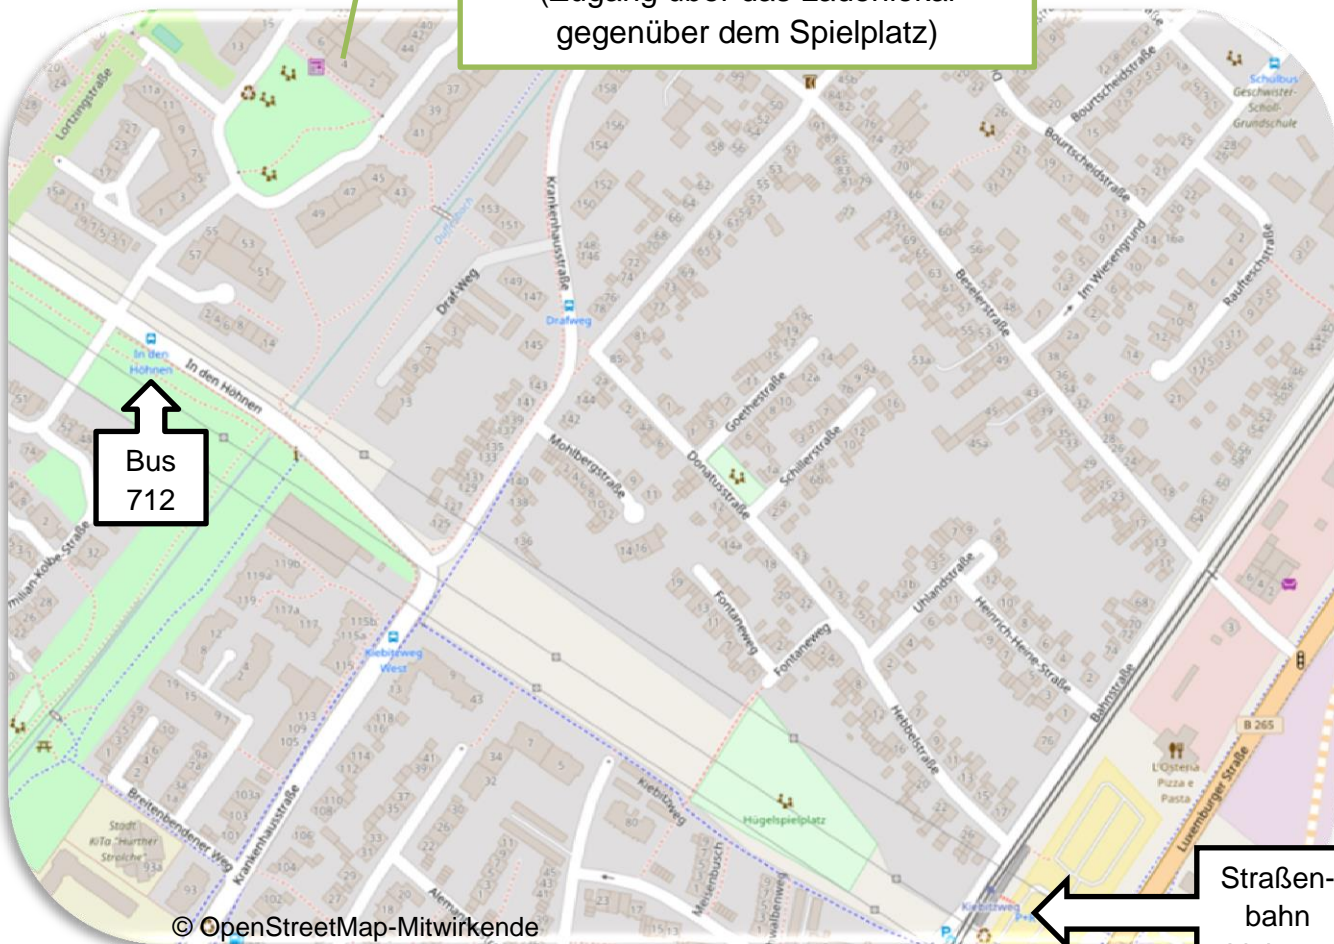

Anfahrt zum Familienbüro „Am Gustav“

AM GUSTAV

Anschrift:

**Fridtjof-Nansen-Weg 4
50354 Hürth-Efferen**

(Zugang über das Ladenlokal
gegenüber dem Spielplatz)

Mit dem Bus:

Mit der **Linie 712** zur **Haltestelle „In den Höhen“**
(4 Min. Fußweg über „Gustav-Stresemann-Ring“).

Die Linie 712 fährt z.B. über die Haltestellen „Hürth Mitte ZOB“ und „Efferen Stadtbahn“

Mit der Straßenbahn aus Richtung Köln oder Bonn:

Mit der **Linie 18** bis zur **Haltestelle „Kiebitzweg“**
(12 Minuten Fußweg über „Kiebitzweg“, „In den Höhen“
und „Gustav-Stresemann-Ring“).

Mit der **Linie 18** bis zur **Haltestelle „Efferen“** und dort
Umstieg in den **Bus Linie 712** (siehe oben).

Die Linie 18 fährt z.B. über die Haltestellen „Köln HBF“, „Bonn HBF“,
„Brühl Mitte“, „Hürth-Efferen“, „Hürth-Hermülheim“ und „Hürth-
Fischenich“

Mit dem Auto:

Adresse fürs Navi:

Fridtjof-Nansen-Weg 4, 50354 Hürth

Parktaschen stehen vor dem Wohnhaus zur Verfügung.

Bus
712

Straßen-
bahn
Linie 18