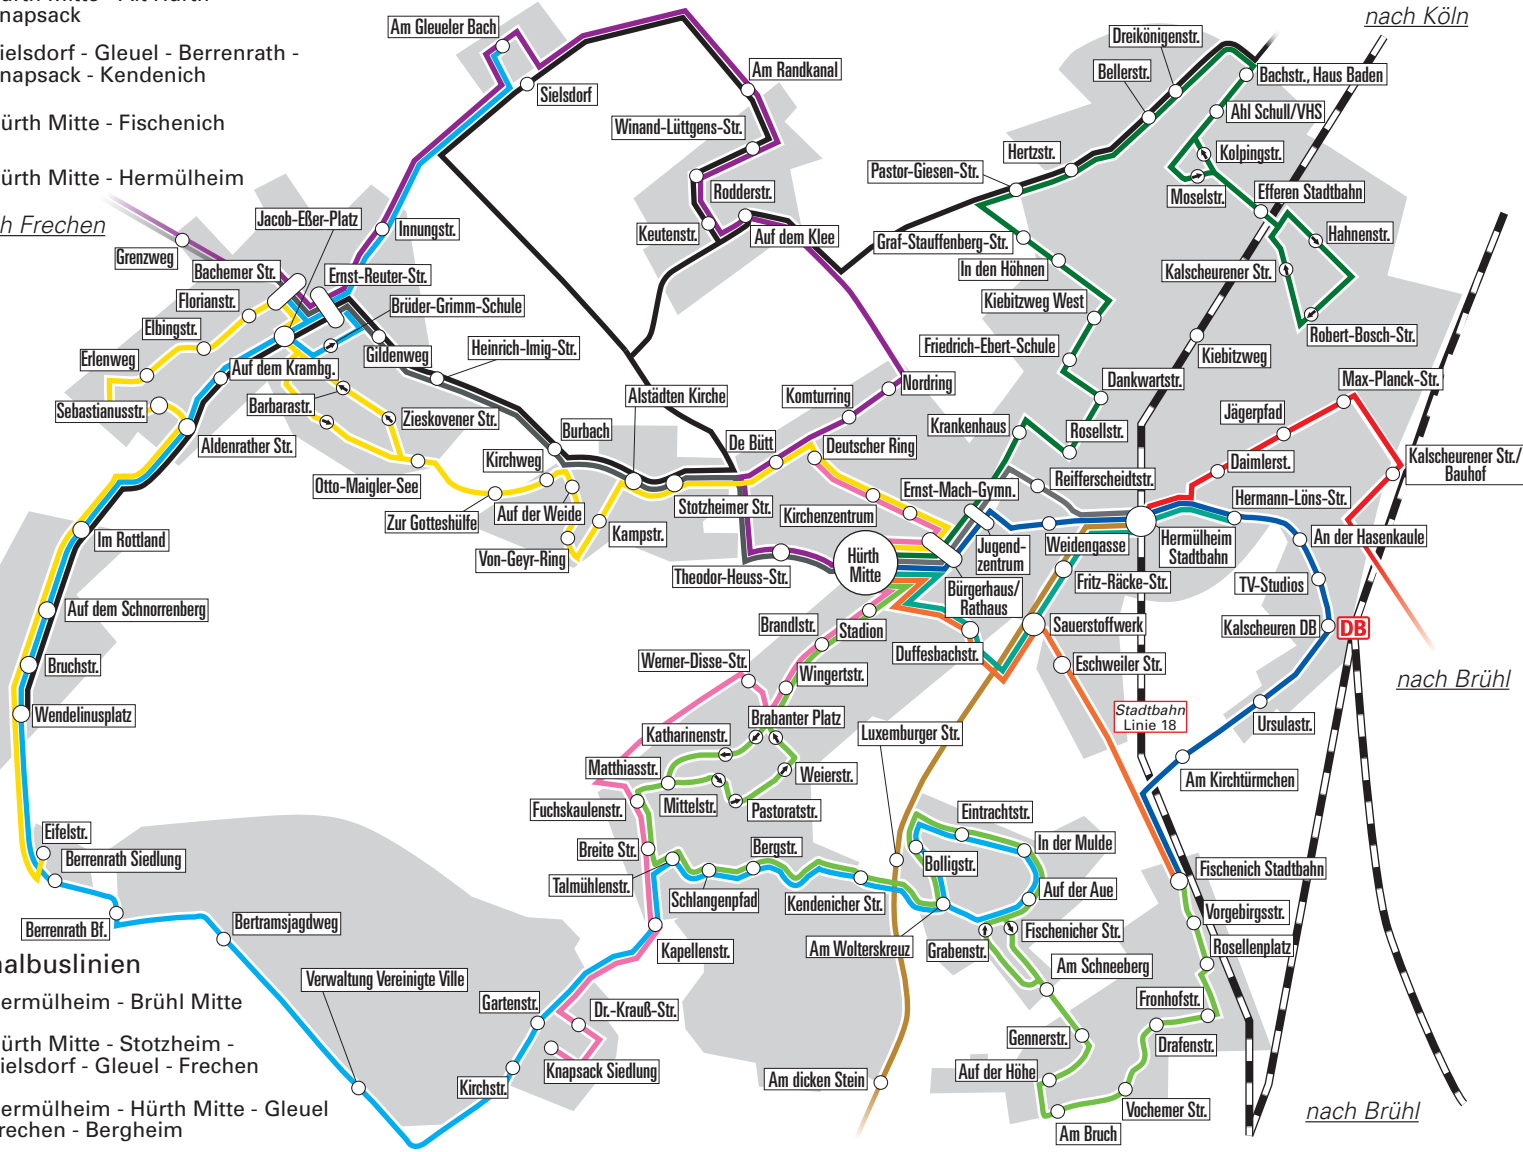

Stadtbuslinien

- 711** Hürth Mitte - Alstädten-Burbach - Gleuel - Berrenrath
- 712** Hürth Mitte - Efferen
- 713** Hürth Mitte - Alt Hürth - Kendenich - Fischenich
- 714** Hürth Mitte - Kalscheuren - Fischenich
- 715** Hürth Mitte - Alt Hürth - Knapsack
- 717** Sielsdorf - Gleuel - Berrenrath - Knapsack - Kendenich
- 718** Hürth Mitte - Fischenich
- 720** Hürth Mitte - Hermülheim

nach Frechen

nach Köln

nach Brühl

Regionalbuslinien

- 935** Hermülheim - Brühl Mitte
- 710** Hürth Mitte - Stotzheim - Sielsdorf - Gleuel - Frechen
- 960** Hermülheim - Hürth Mitte - Gleuel - Frechen - Bergheim
- 978** Berrenrath - Gleuel - Stotzheim - Köln Hbf.
- 979** Hermülheim - Ertstadt - Zülpich

nach Ertstadt

nach Brühl